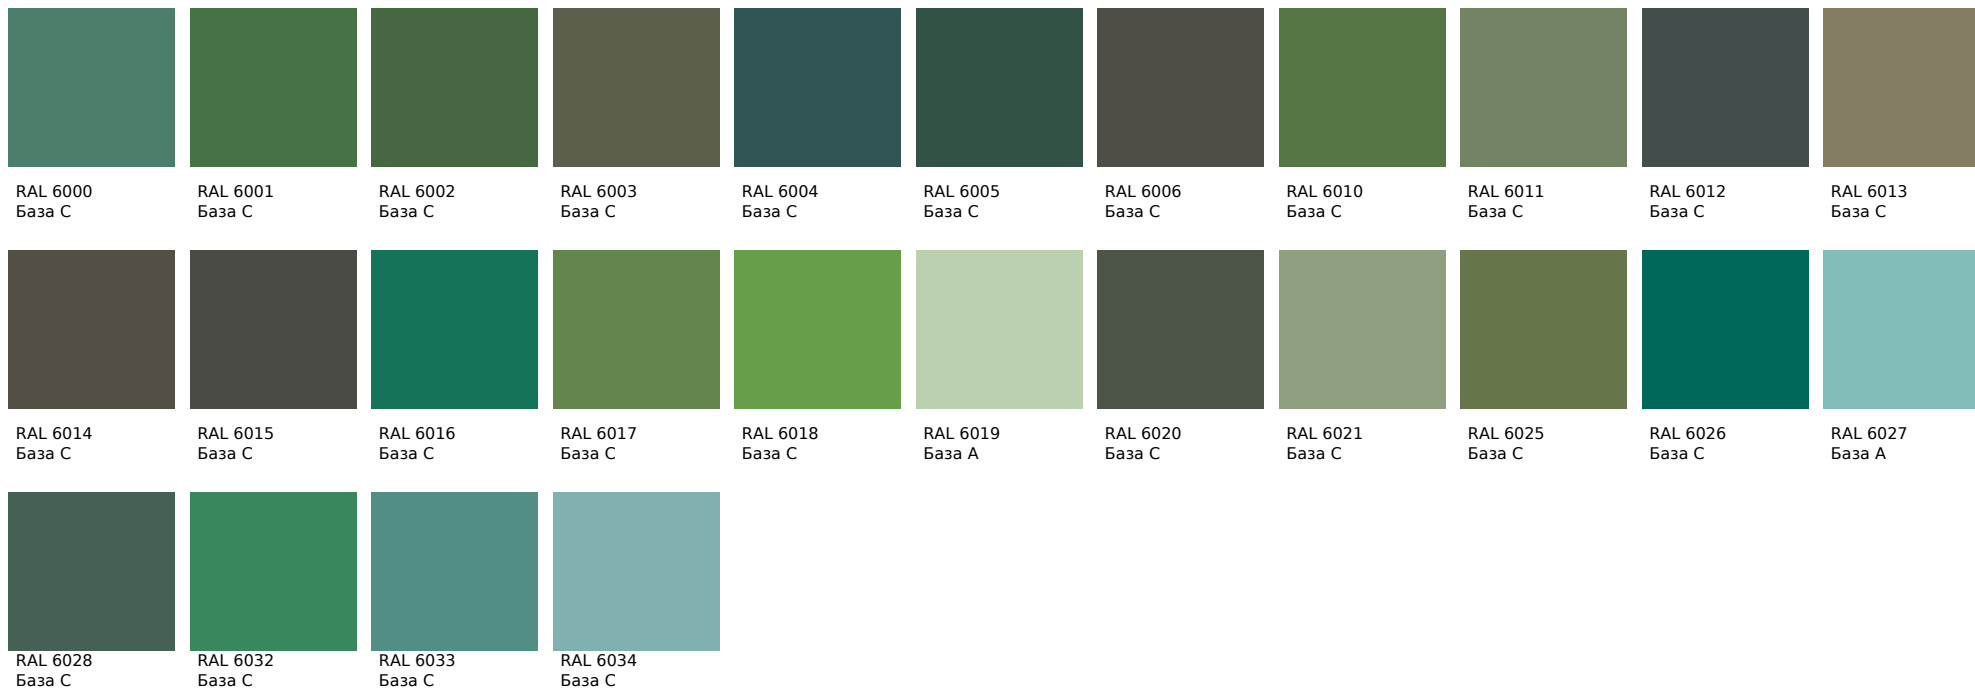

Краска акриловая iQ161 фасадная силиконизированная

RAL 840HR

Цвета, представленные на дисплее, воспроизведены электронным способом. Они не заменяют оригинальные цвета, так как на восприятие цвета влияют, среди прочих, такие факторы, как структура поверхности, блеск и освещение. Перед выбором окончательного цвета рекомендуем проверить цвета каталогов в естественной среде.