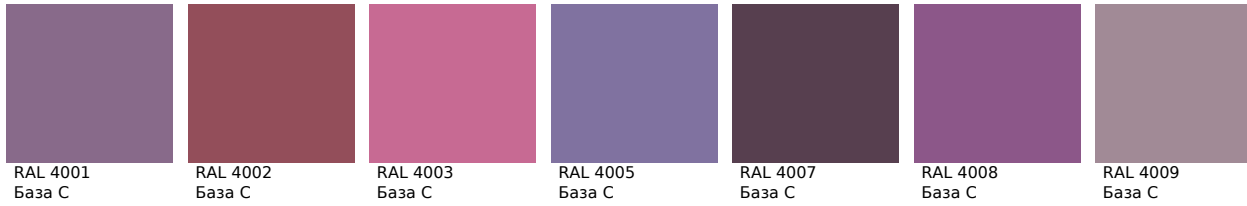

Краска акриловая iQ161 фасадная силиконизированная

RAL 840HR

Цвета, представленные на дисплее, воспроизведены электронным способом. Они не заменяют оригинальные цвета, так как на восприятие цвета влияют, среди прочих, такие факторы, как структура поверхности, блеск и освещение. Перед выбором окончательного цвета рекомендуем проверить цвета каталогов в естественной среде.