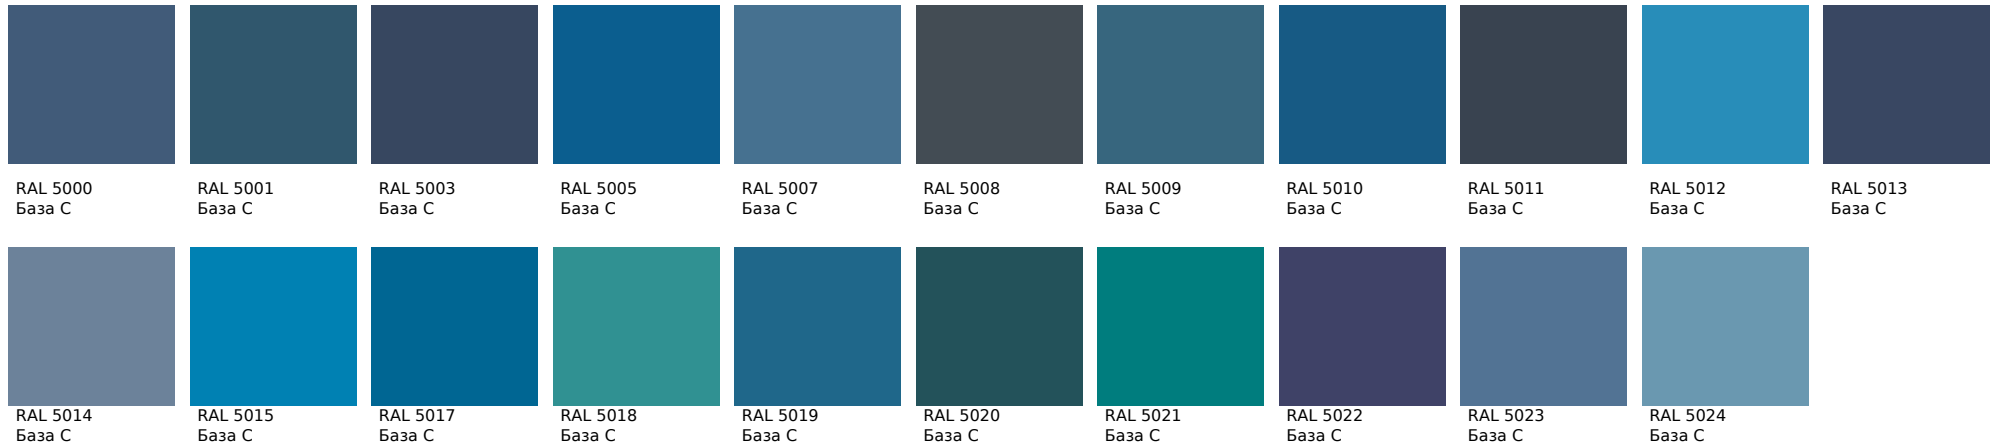

Краска акриловая iQ161 фасадная силиконизированная

RAL 840HR

Цвета, представленные на дисплее, воспроизведены электронным способом. Они не заменяют оригинальные цвета, так как на восприятие цвета влияют, среди прочих, такие факторы, как структура поверхности, блеск и освещение. Перед выбором окончательного цвета рекомендуем проверить цвета каталогов в естественной среде.