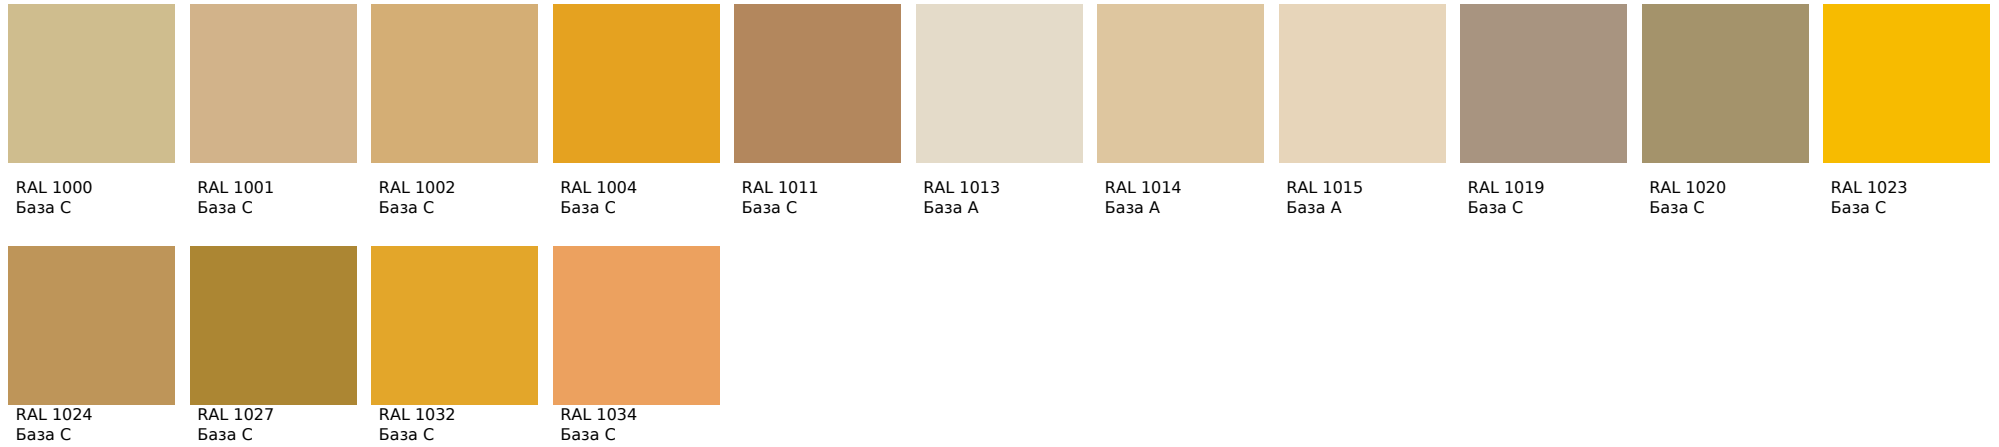

Краска акриловая iQ161 фасадная силиконизированная

RAL 840HR

Цвета, представленные на дисплее, воспроизведены электронным способом. Они не заменяют оригинальные цвета, так как на восприятие цвета влияют, среди прочих, такие факторы, как структура поверхности, блеск и освещение. Перед выбором окончательного цвета рекомендуем проверить цвета каталогов в естественной среде.