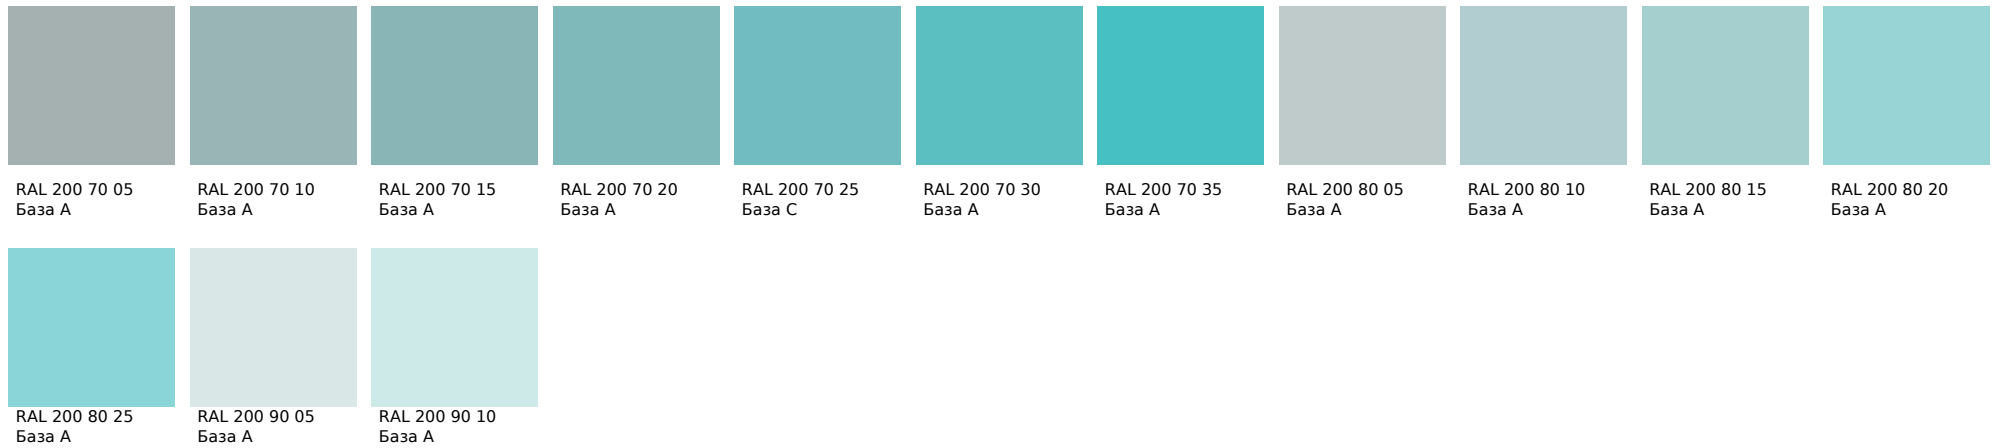

Краска акриловая iQ161 фасадная силиконизированная

RAL Design

Цвета, представленные на дисплее, воспроизведены электронным способом. Они не заменяют оригинальные цвета, так как на восприятие цвета влияют, среди прочих, такие факторы, как структура поверхности, блеск и освещение. Перед выбором окончательного цвета рекомендуем проверить цвета каталогов в естественной среде.