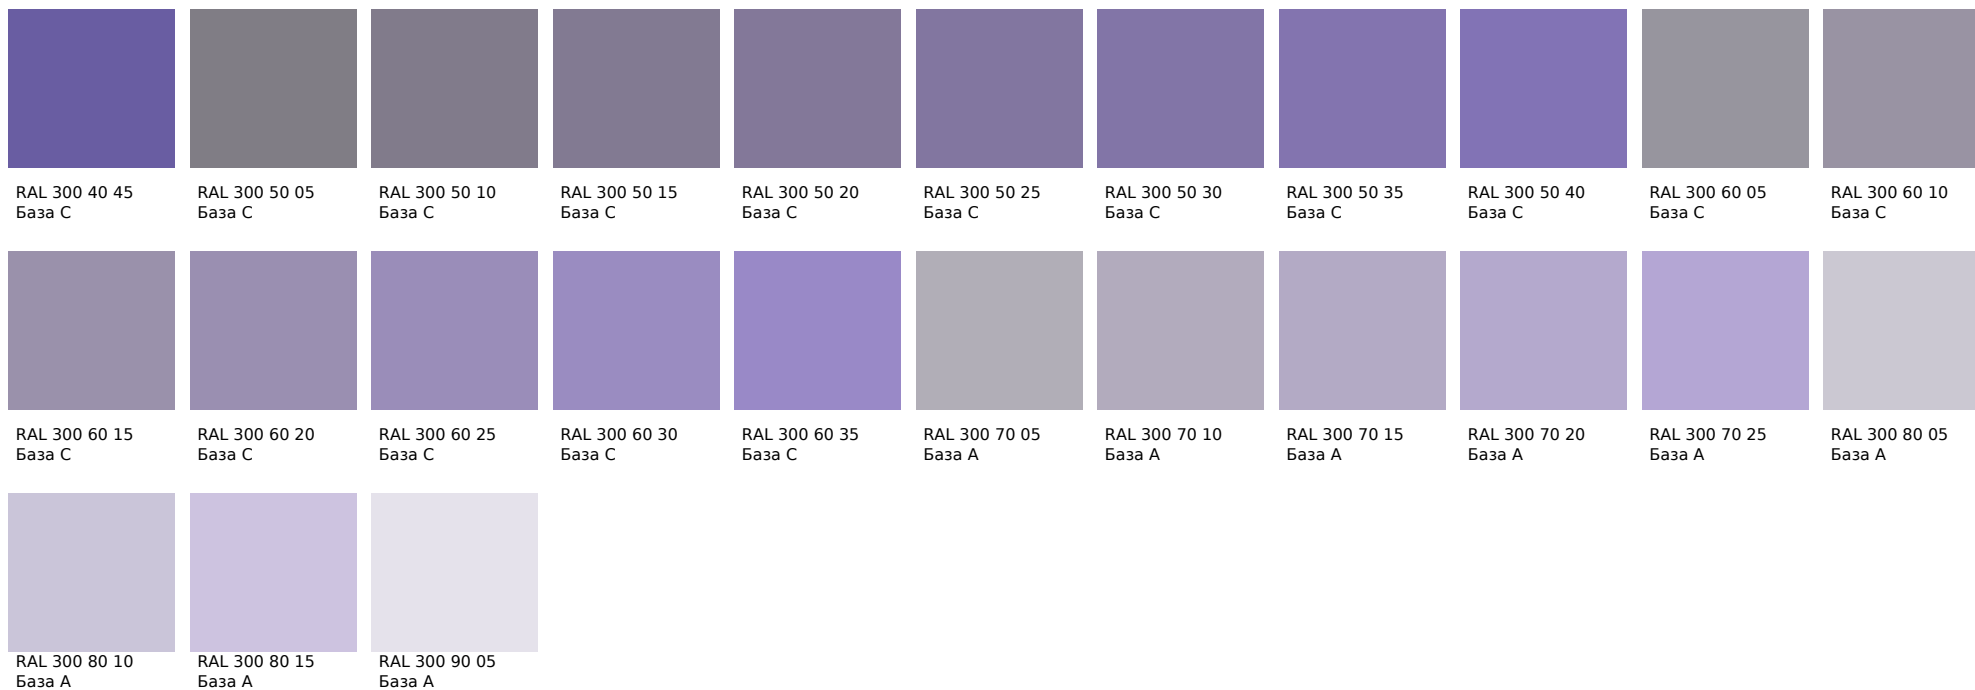

Краска акриловая iQ161 фасадная силиконизированная

RAL Design

Цвета, представленные на дисплее, воспроизведены электронным способом. Они не заменяют оригинальные цвета, так как на восприятие цвета влияют, среди прочих, такие факторы, как структура поверхности, блеск и освещение. Перед выбором окончательного цвета рекомендуем проверить цвета каталогов в естественной среде.