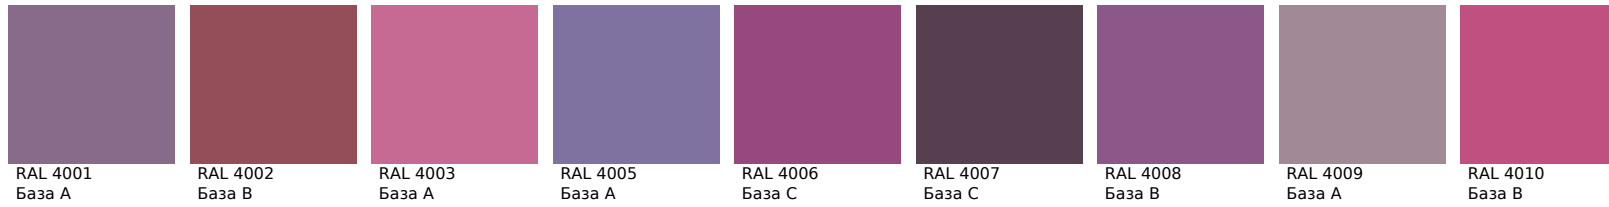

Краска фасадная акриловая под колеровку

RAL 840HR

Цвета, представленные на дисплее, воспроизведены электронным способом. Они не заменяют оригинальные цвета, так как на восприятие цвета влияют, среди прочих, такие факторы, как структура поверхности, блеск и освещение. Перед выбором окончательного цвета рекомендуем проверить цвета каталогов в естественной среде.