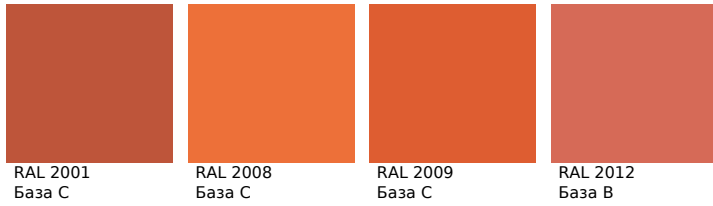

Краска фасадная акриловая под колеровку

RAL 840HR

Цвета, представленные на дисплее, воспроизведены электронным способом. Они не заменяют оригинальные цвета, так как на восприятие цвета влияют, среди прочих, такие факторы, как структура поверхности, блеск и освещение. Перед выбором окончательного цвета рекомендуем проверить цвета каталогов в естественной среде.