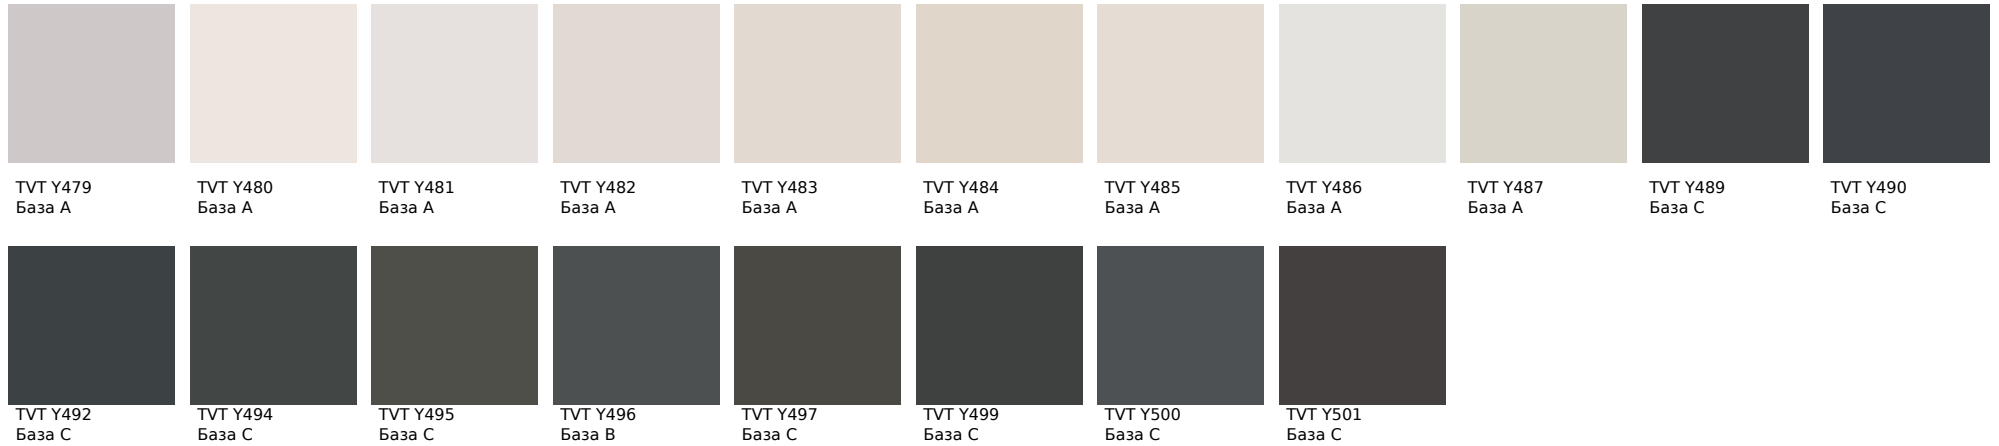

Краска фасадная акриловая под колеровку

Tikkurila Symphony Opus I & II

Цвета, представленные на дисплее, воспроизведены электронным способом. Они не заменяют оригинальные цвета, так как на восприятие цвета влияют, среди прочих, такие факторы, как структура поверхности, блеск и освещение. Перед выбором окончательного цвета рекомендуем проверить цвета каталогов в естественной среде.