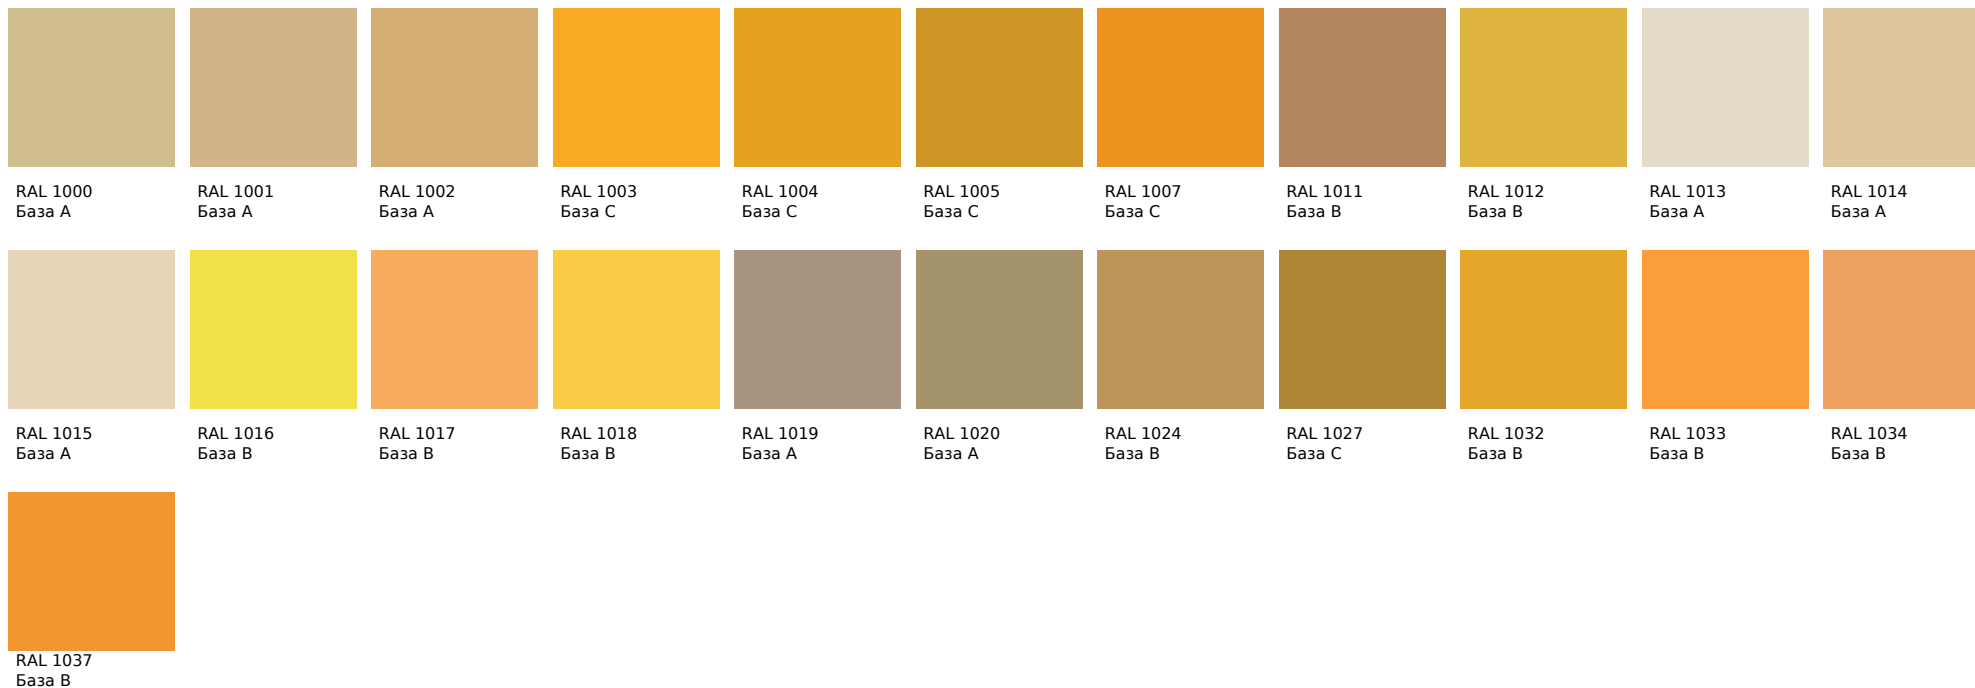

Краска фасадная акриловая под колеровку

RAL 840HR

Цвета, представленные на дисплее, воспроизведены электронным способом. Они не заменяют оригинальные цвета, так как на восприятие цвета влияют, среди прочих, такие факторы, как структура поверхности, блеск и освещение. Перед выбором окончательного цвета рекомендуем проверить цвета каталогов в естественной среде.