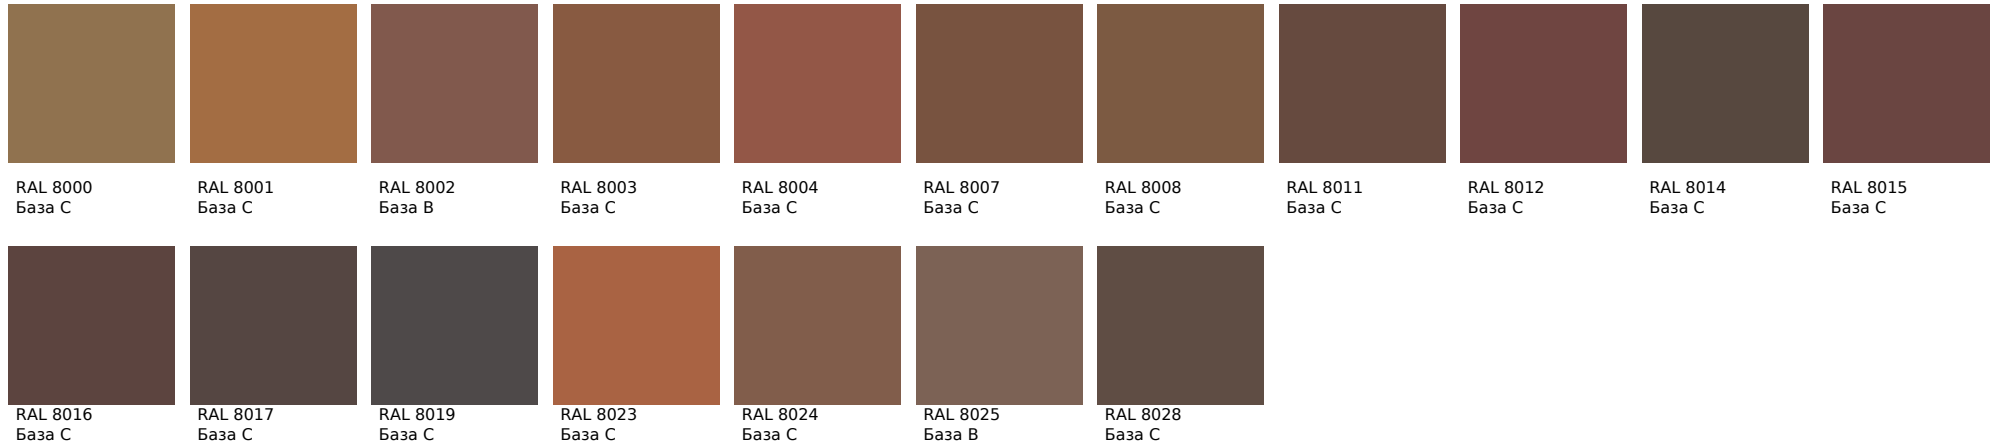

Краска фасадная акриловая под колеровку

RAL 840HR

Цвета, представленные на дисплее, воспроизведены электронным способом. Они не заменяют оригинальные цвета, так как на восприятие цвета влияют, среди прочих, такие факторы, как структура поверхности, блеск и освещение. Перед выбором окончательного цвета рекомендуем проверить цвета каталогов в естественной среде.