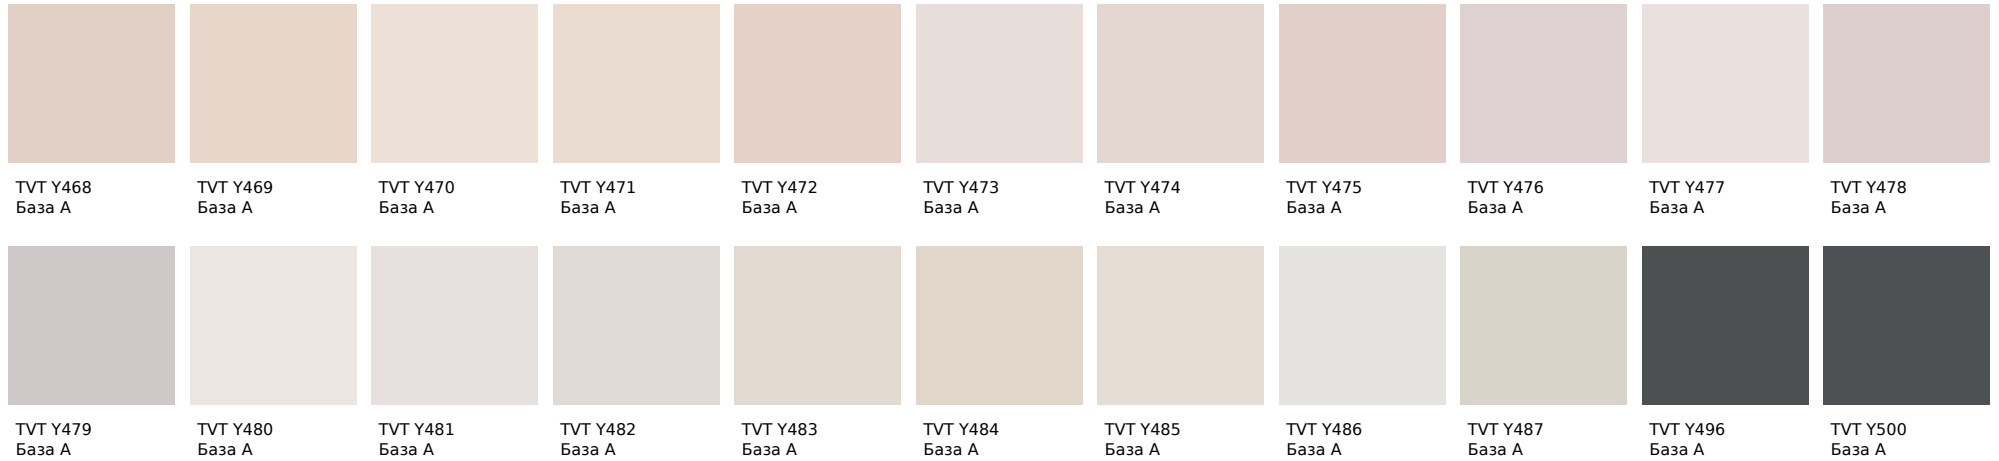

Декоративная штукатурка «Структурная»

Tikkurila Symphony Opus I & II

Цвета, представленные на дисплее, воспроизведены электронным способом. Они не заменяют оригинальные цвета, так как на восприятие цвета влияют, среди прочих, такие факторы, как структура поверхности, блеск и освещение. Перед выбором окончательного цвета рекомендуем проверить цвета каталогов в естественной среде.