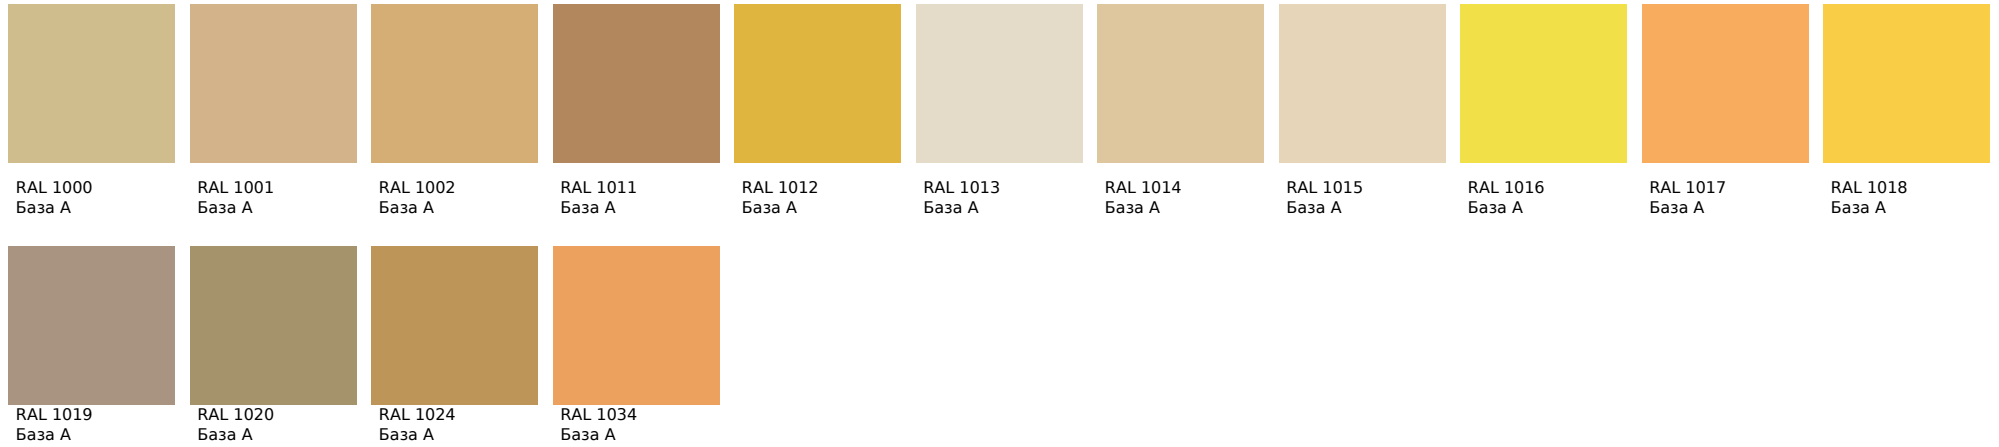

Декоративная штукатурка «Структурная»

RAL 840HR

Цвета, представленные на дисплее, воспроизведены электронным способом. Они не заменяют оригинальные цвета, так как на восприятие цвета влияют, среди прочих, такие факторы, как структура поверхности, блеск и освещение. Перед выбором окончательного цвета рекомендуем проверить цвета каталогов в естественной среде.