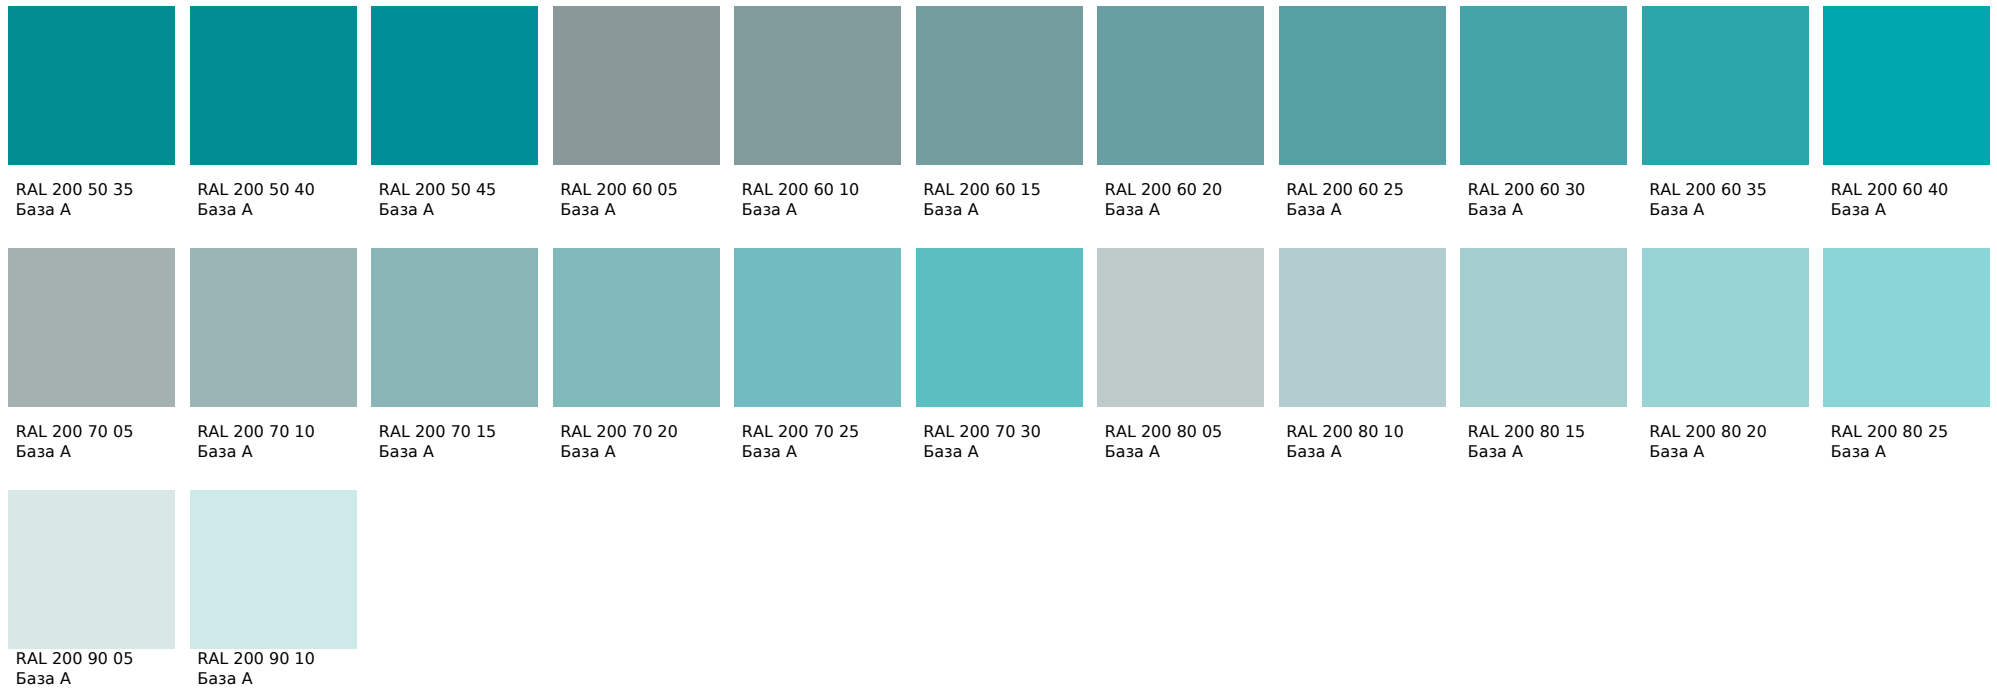

Декоративная штукатурка «Структурная»

RAL Design

Цвета, представленные на дисплее, воспроизведены электронным способом. Они не заменяют оригинальные цвета, так как на восприятие цвета влияют, среди прочих, такие факторы, как структура поверхности, блеск и освещение. Перед выбором окончательного цвета рекомендуем проверить цвета каталогов в естественной среде.