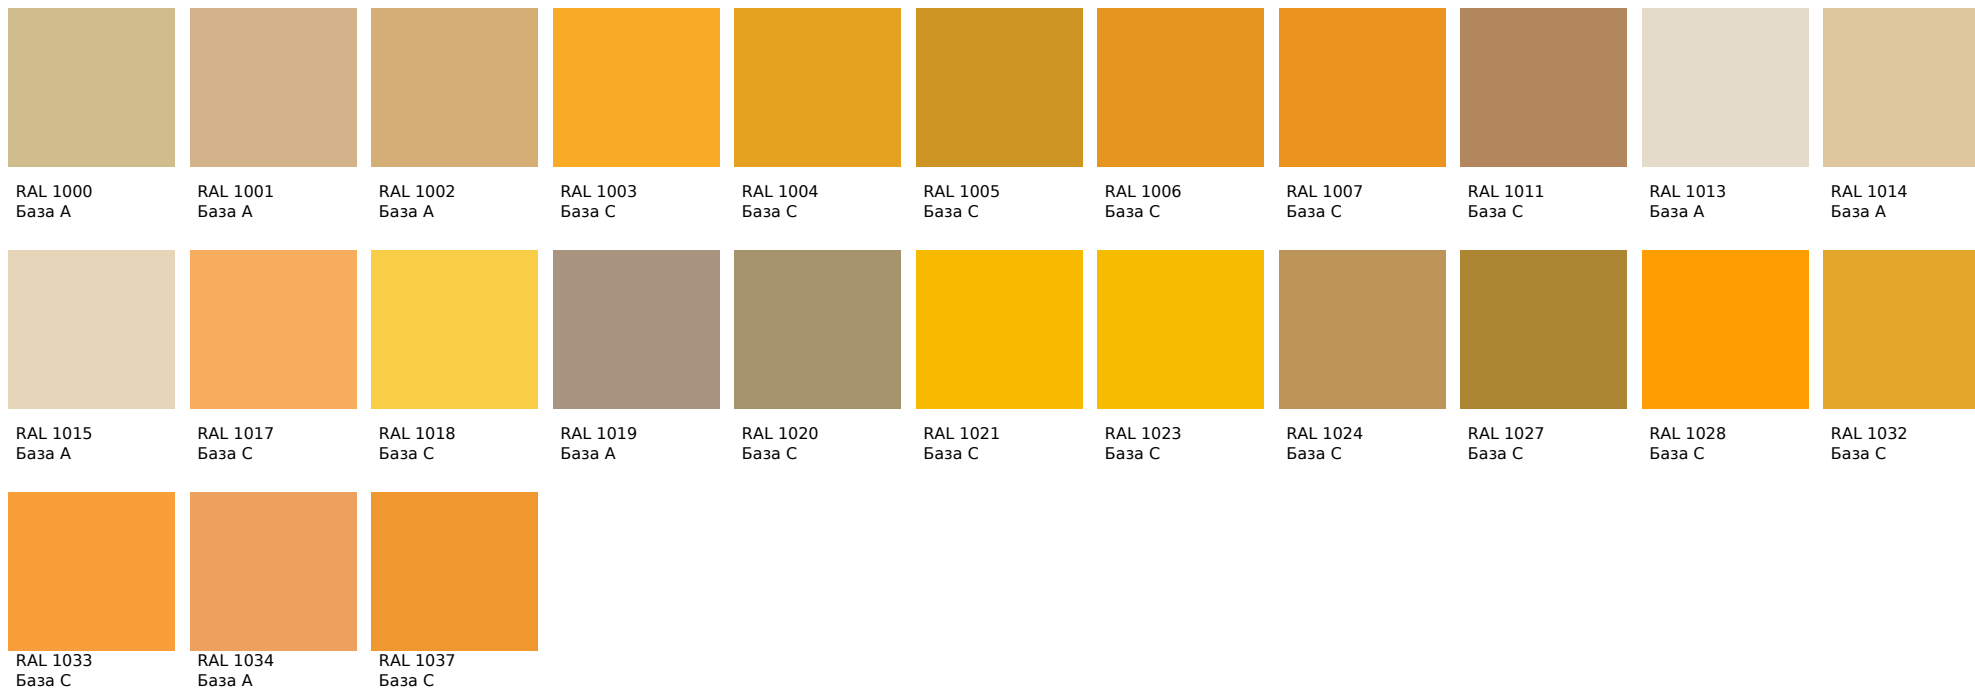

Краска для кухонь и ванных комнат с восковыми добавками iQ130

RAL 840HR

Цвета, представленные на дисплее, воспроизведены электронным способом. Они не заменяют оригинальные цвета, так как на восприятие цвета влияют, среди прочих, такие факторы, как структура поверхности, блеск и освещение. Перед выбором окончательного цвета рекомендуем проверить цвета каталогов в естественной среде.