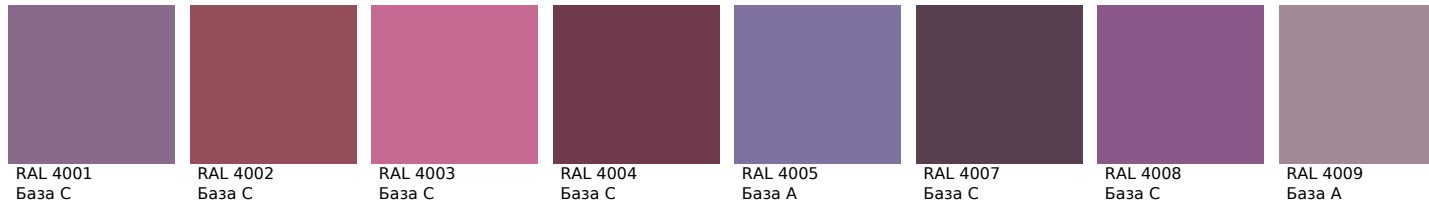

Краска для кухонь и ванных комнат с восковыми добавками iQ130

RAL 840HR

Цвета, представленные на дисплее, воспроизведены электронным способом. Они не заменяют оригинальные цвета, так как на восприятие цвета влияют, среди прочих, такие факторы, как структура поверхности, блеск и освещение. Перед выбором окончательного цвета рекомендуем проверить цвета каталогов в естественной среде.