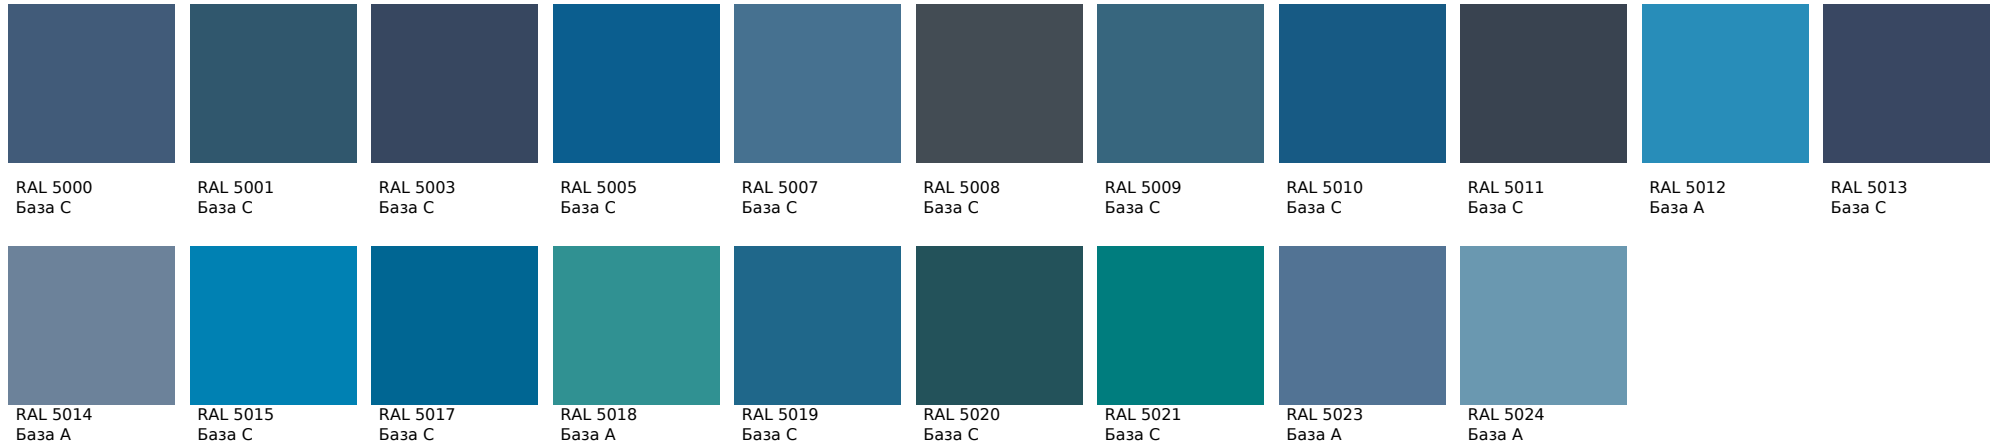

Краска для кухонь и ванных комнат с восковыми добавками iQ130

RAL 840HR

Цвета, представленные на дисплее, воспроизведены электронным способом. Они не заменяют оригинальные цвета, так как на восприятие цвета влияют, среди прочих, такие факторы, как структура поверхности, блеск и освещение. Перед выбором окончательного цвета рекомендуем проверить цвета каталогов в естественной среде.