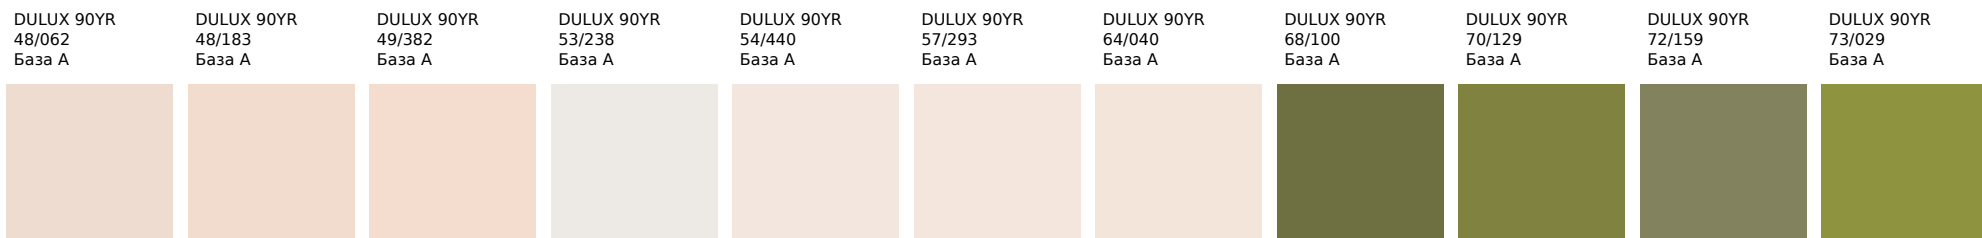

Краска для кухонь и ванных комнат с восковыми добавками iQ130

Dulux Trade