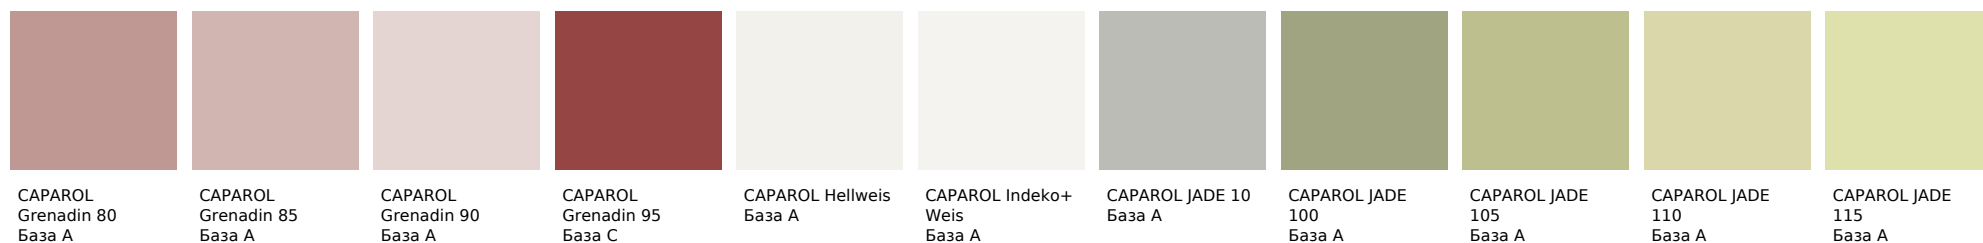

Краска для кухонь и ванных комнат с восковыми добавками iQ130

Caparol 3D + 2014