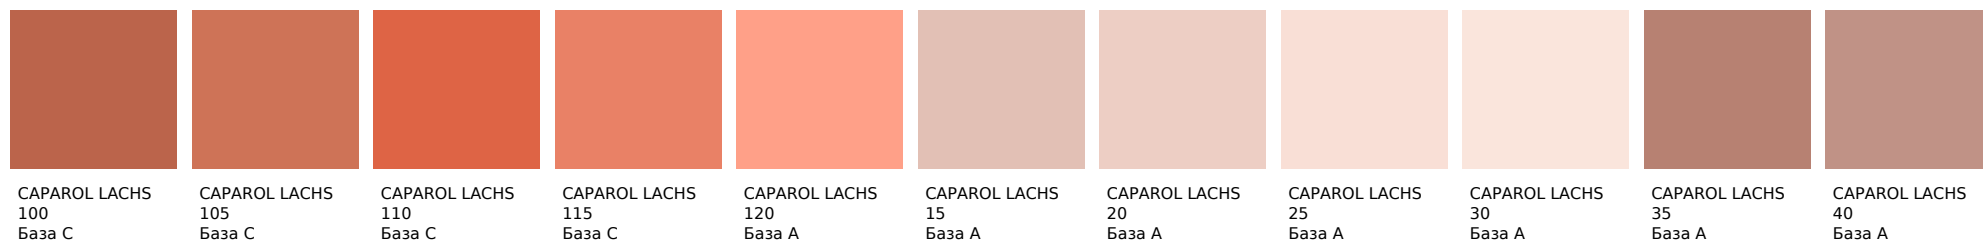

Цвета, представленные на дисплее, воспроизведены электронным способом. Они не заменяют оригинальные цвета, так как на восприятие цвета влияют, среди прочих, такие факторы, как структура поверхности, блеск и освещение. Перед выбором окончательного цвета рекомендуем проверить цвета каталогов в естественной среде.