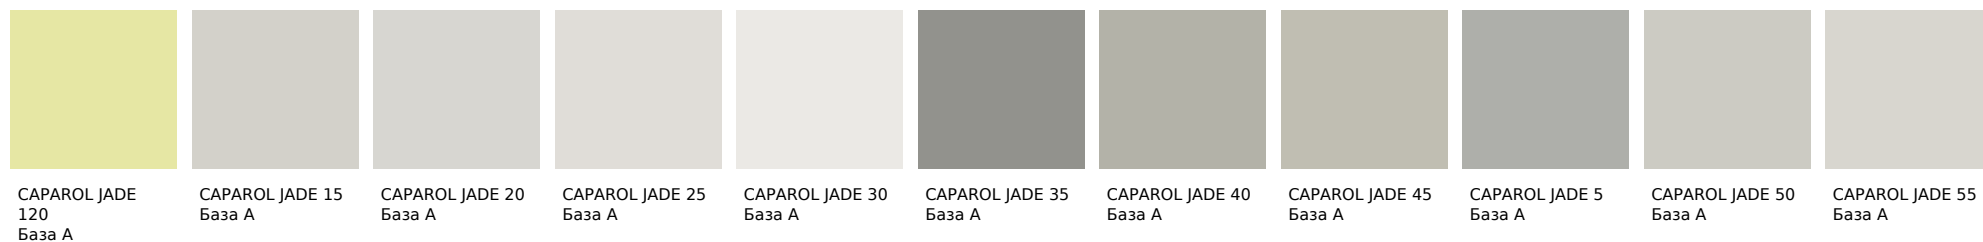

Краска для кухонь и ванных комнат с восковыми добавками iQ130

Caparol 3D + 2014