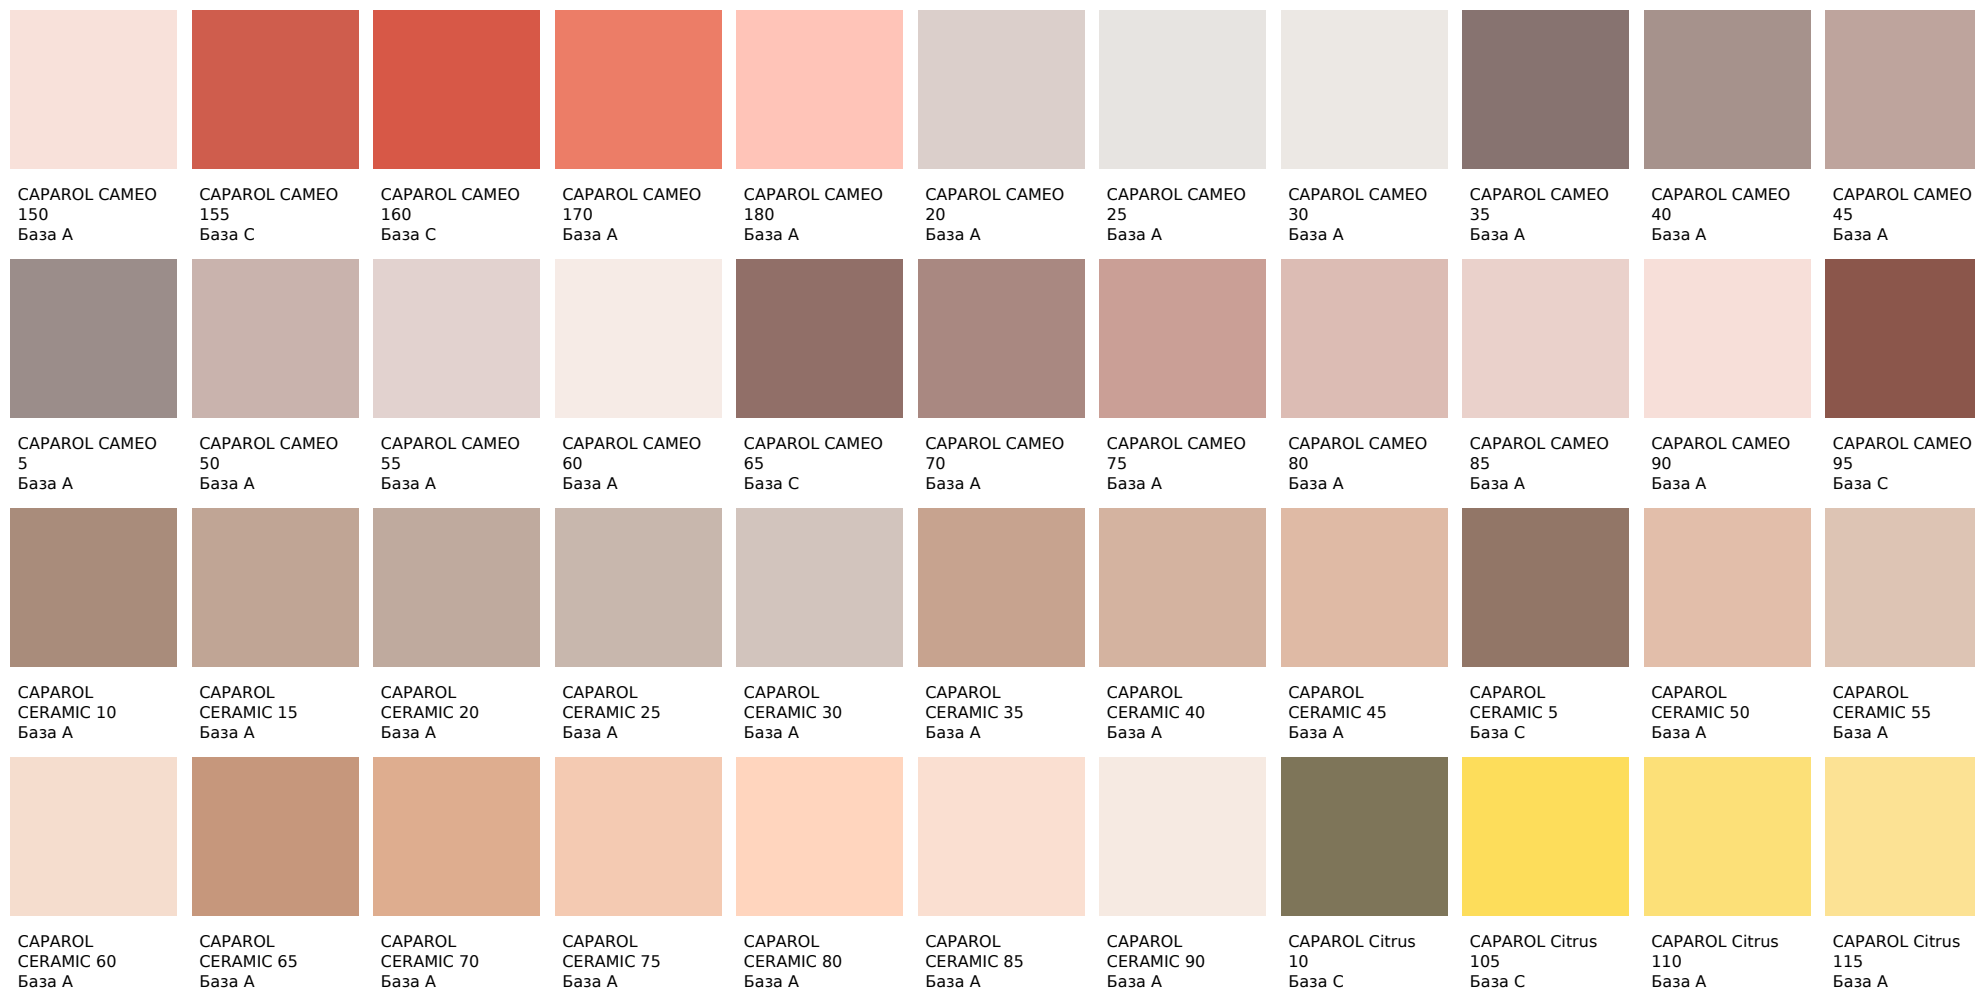

Краска для кухонь и ванн с восковыми добавками iQ130

CAPAROL CAMEO 100 База А	CAPAROL CAMEO 105 База А	CAPAROL CAMEO 110 База А	CAPAROL CAMEO 115 База А	CAPAROL CAMEO 120 База А	CAPAROL CAMEO 125 База С	CAPAROL CAMEO 130 База С	CAPAROL CAMEO 135 База А	CAPAROL CAMEO 140 База А	CAPAROL CAMEO 145 База А	CAPAROL CAMEO 15 База А

Caparol 3D + 2014

Цвета, представленные на дисплее, воспроизведены электронным способом. Они не заменяют оригинальные цвета, так как на восприятие цвета влияют, среди прочих, такие факторы, как структура поверхности, блеск и освещение. Перед выбором окончательного цвета рекомендуем проверить цвета каталогов в естественной среде.