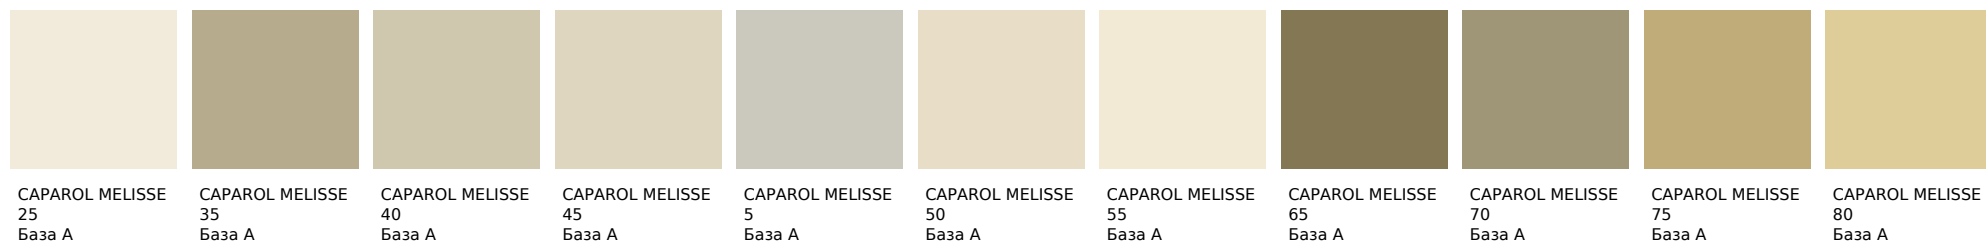

Декоративная штукатурка фактурная TS 05