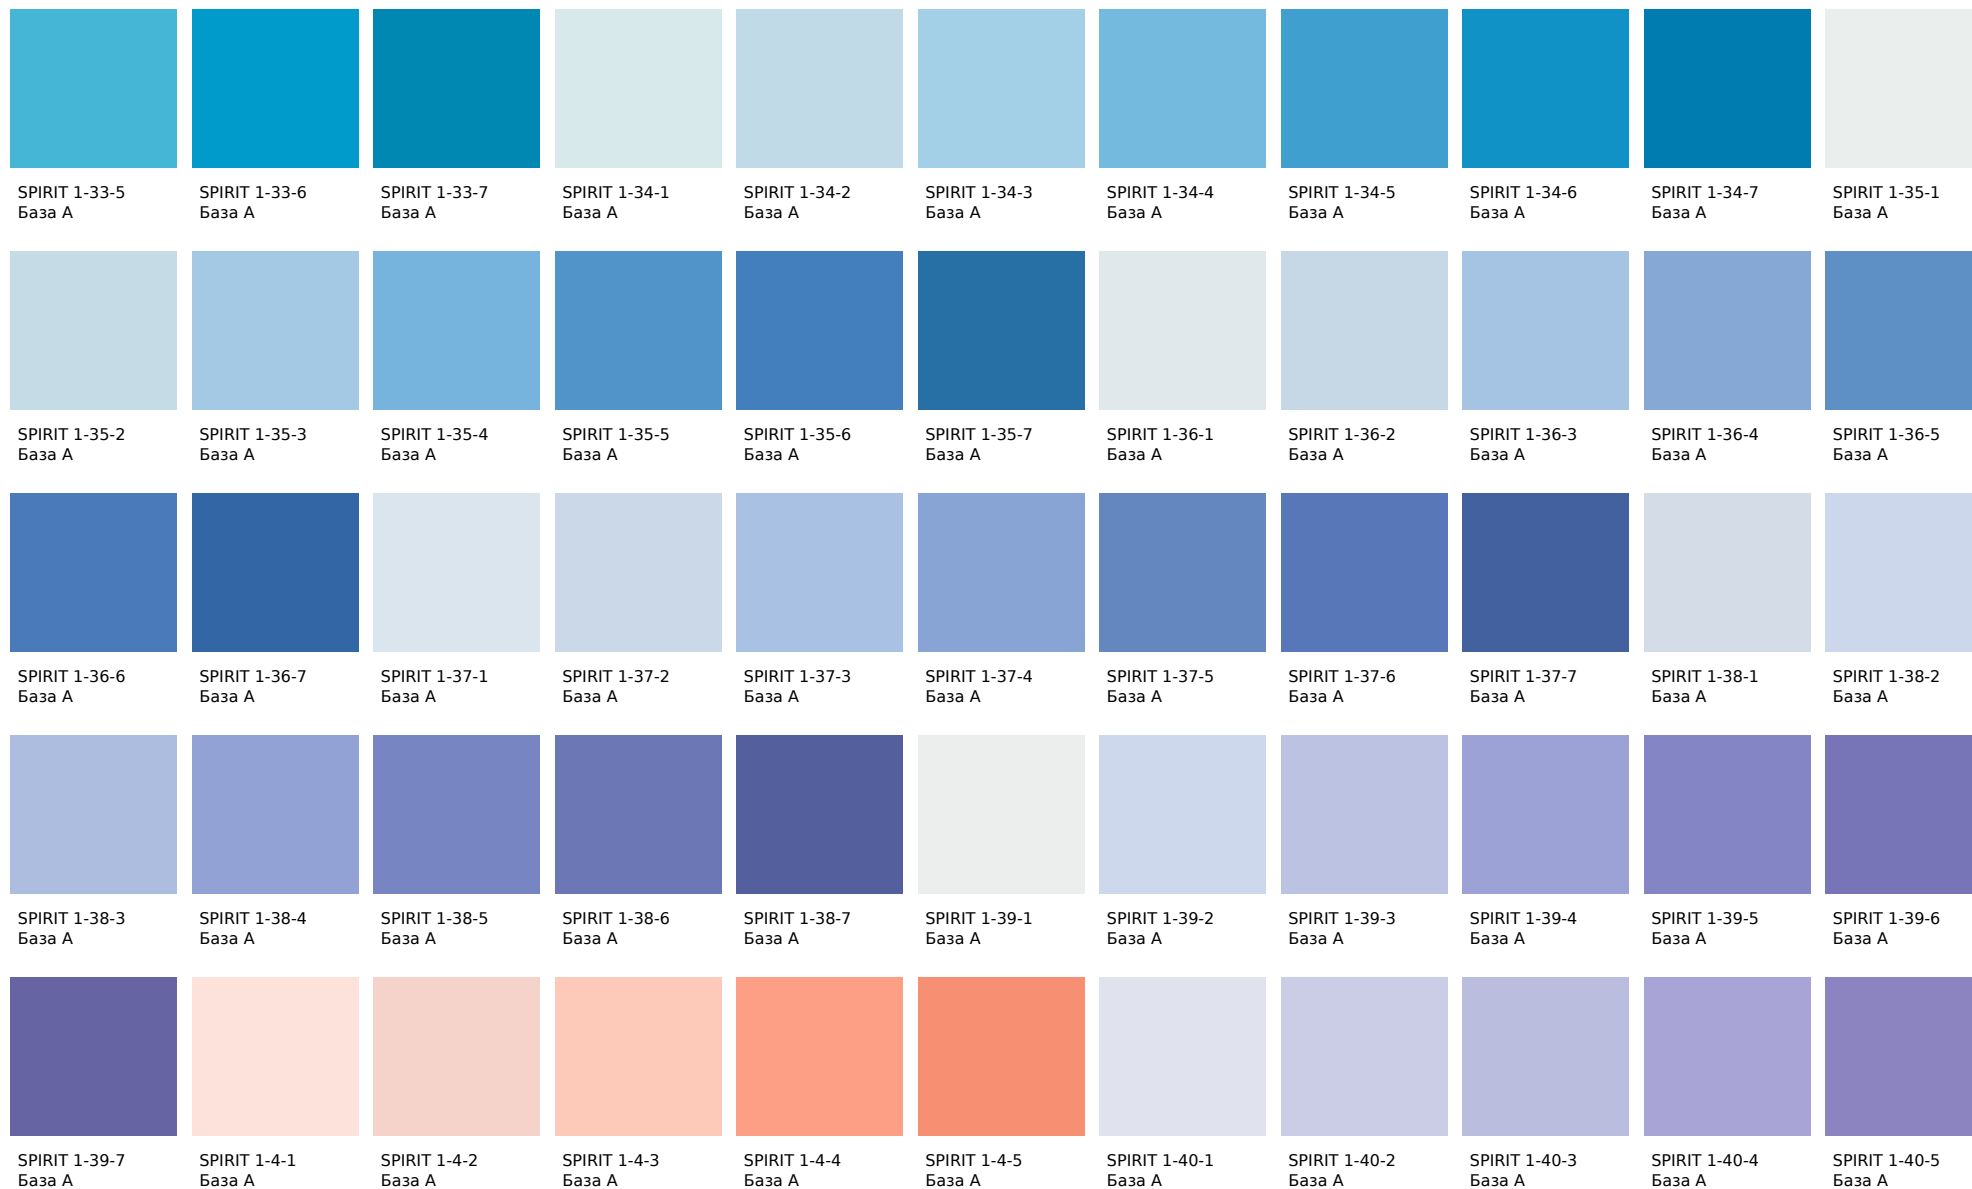

Декоративная штукатурка фактурная TS 05

SPIRIT 1750

Цвета, представленные на дисплее, воспроизведены электронным способом. Они не заменяют оригинальные цвета, так как на восприятие цвета влияют, среди прочих, такие факторы, как структура поверхности, блеск и освещение. Перед выбором окончательного цвета рекомендуем проверить цвета каталогов в естественной среде.