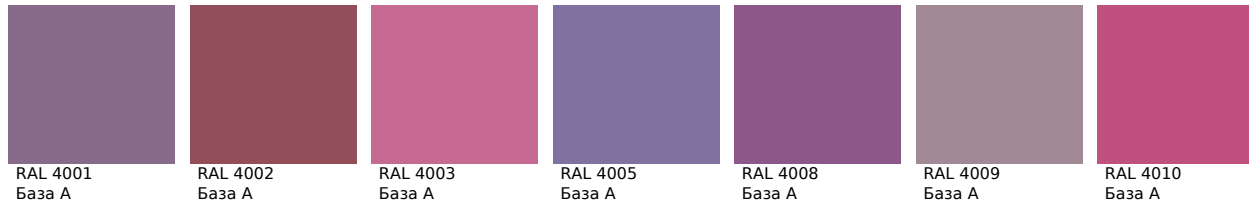

Декоративная штукатурка фактурная TS 05

RAL 840HR

Цвета, представленные на дисплее, воспроизведены электронным способом. Они не заменяют оригинальные цвета, так как на восприятие цвета влияют, среди прочих, такие факторы, как структура поверхности, блеск и освещение. Перед выбором окончательного цвета рекомендуем проверить цвета каталогов в естественной среде.