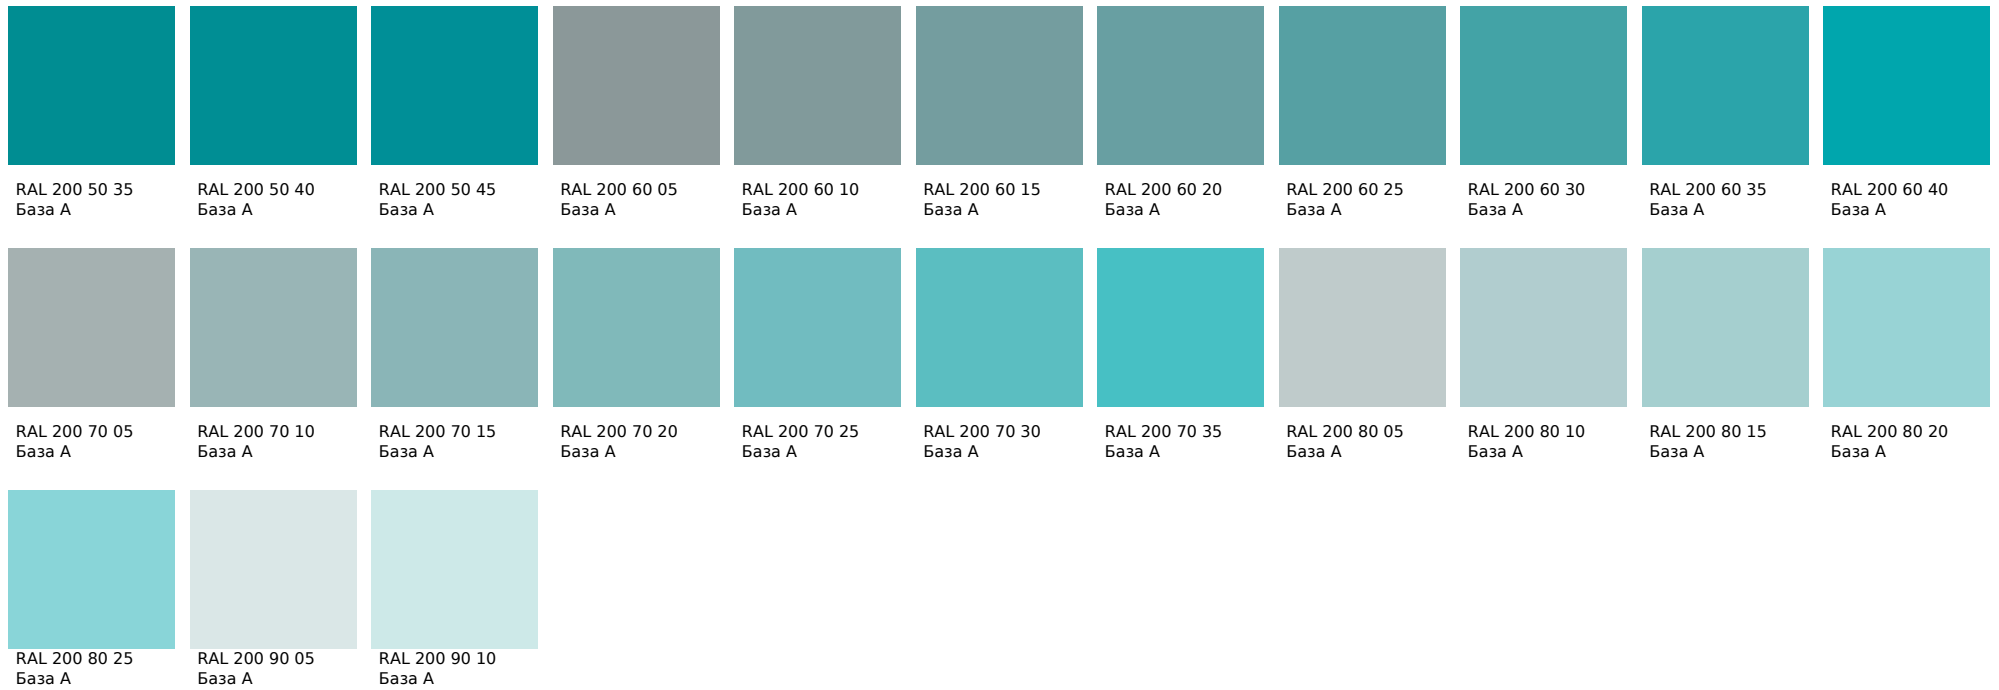

Декоративная штукатурка фактурная TS 05

RAL Design

Цвета, представленные на дисплее, воспроизведены электронным способом. Они не заменяют оригинальные цвета, так как на восприятие цвета влияют, среди прочих, такие факторы, как структура поверхности, блеск и освещение. Перед выбором окончательного цвета рекомендуем проверить цвета каталогов в естественной среде.