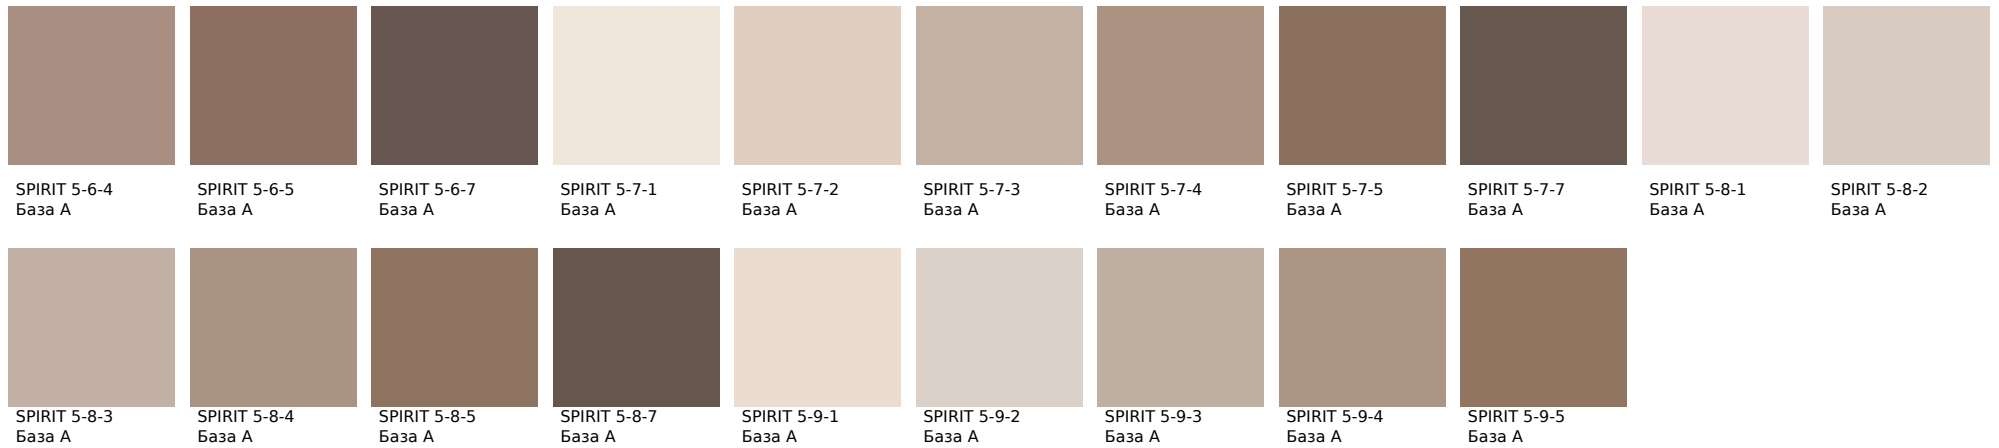

Декоративная штукатурка фактурная TS 05

SPIRIT 1750

Цвета, представленные на дисплее, воспроизведены электронным способом. Они не заменяют оригинальные цвета, так как на восприятие цвета влияют, среди прочих, такие факторы, как структура поверхности, блеск и освещение. Перед выбором окончательного цвета рекомендуем проверить цвета каталогов в естественной среде.