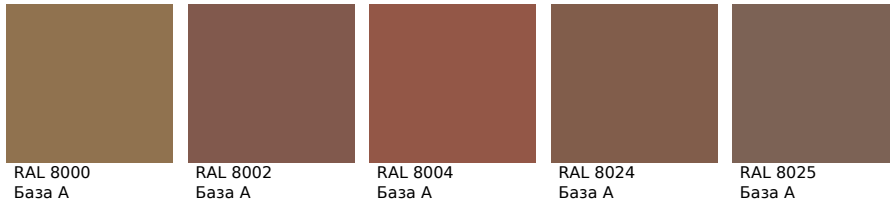

Декоративная штукатурка фактурная TS 05

RAL 840HR

Цвета, представленные на дисплее, воспроизведены электронным способом. Они не заменяют оригинальные цвета, так как на восприятие цвета влияют, среди прочих, такие факторы, как структура поверхности, блеск и освещение. Перед выбором окончательного цвета рекомендуем проверить цвета каталогов в естественной среде.