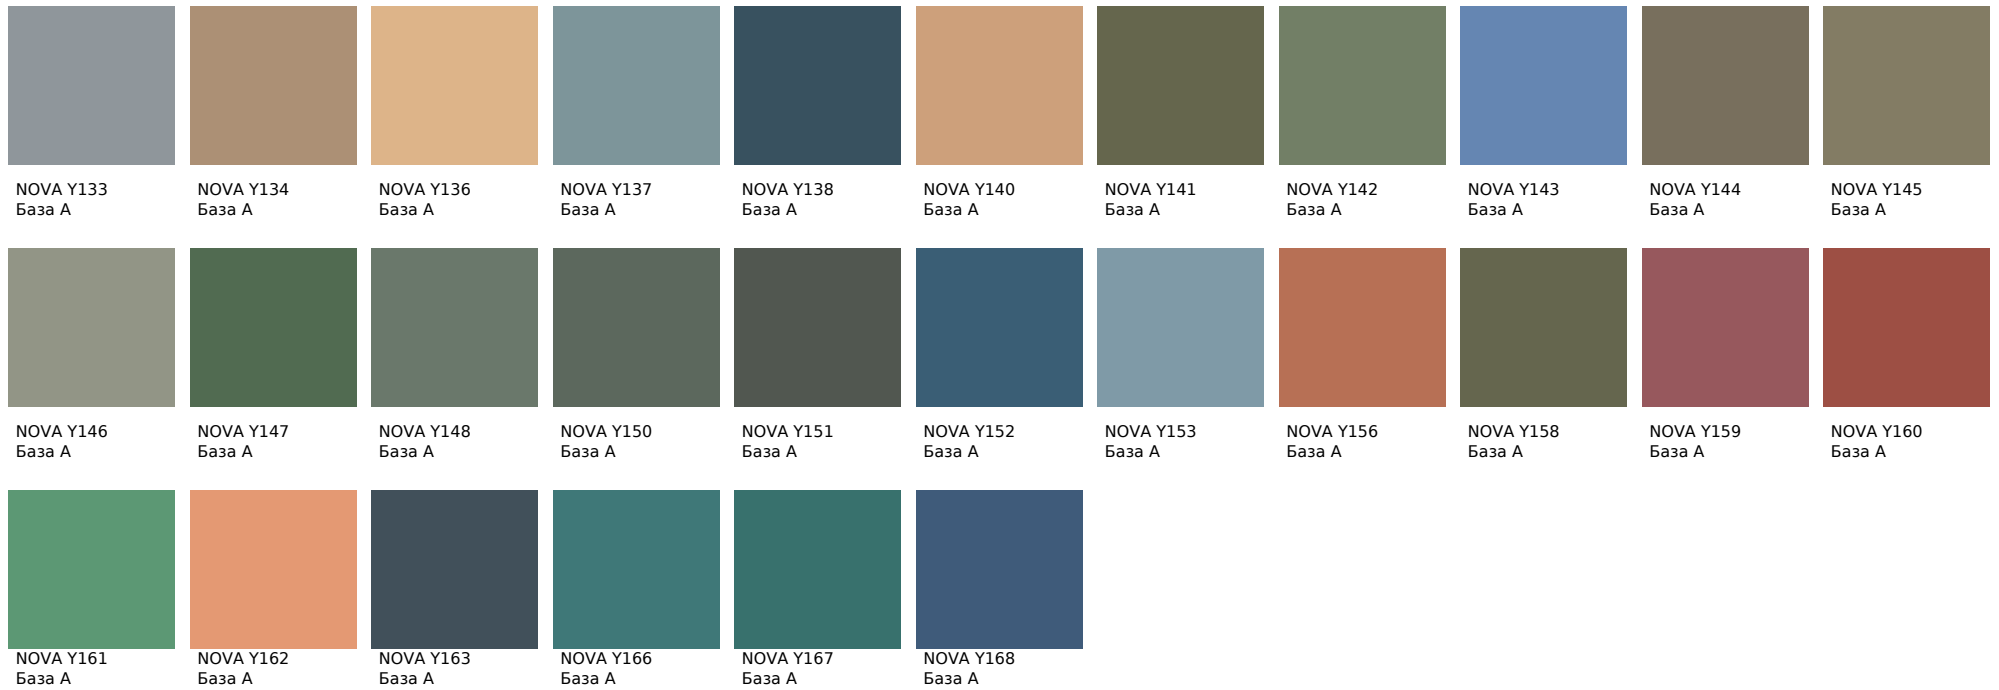

Декоративная штукатурка «Роллерная» (с эффектом «короеда») крупнозернистая

Monicolor Nova 2024

Цвета, представленные на дисплее, воспроизведены электронным способом. Они не заменяют оригинальные цвета, так как на восприятие цвета влияют, среди прочих, такие факторы, как структура поверхности, блеск и освещение. Перед выбором окончательного цвета рекомендуем проверить цвета каталогов в естественной среде.