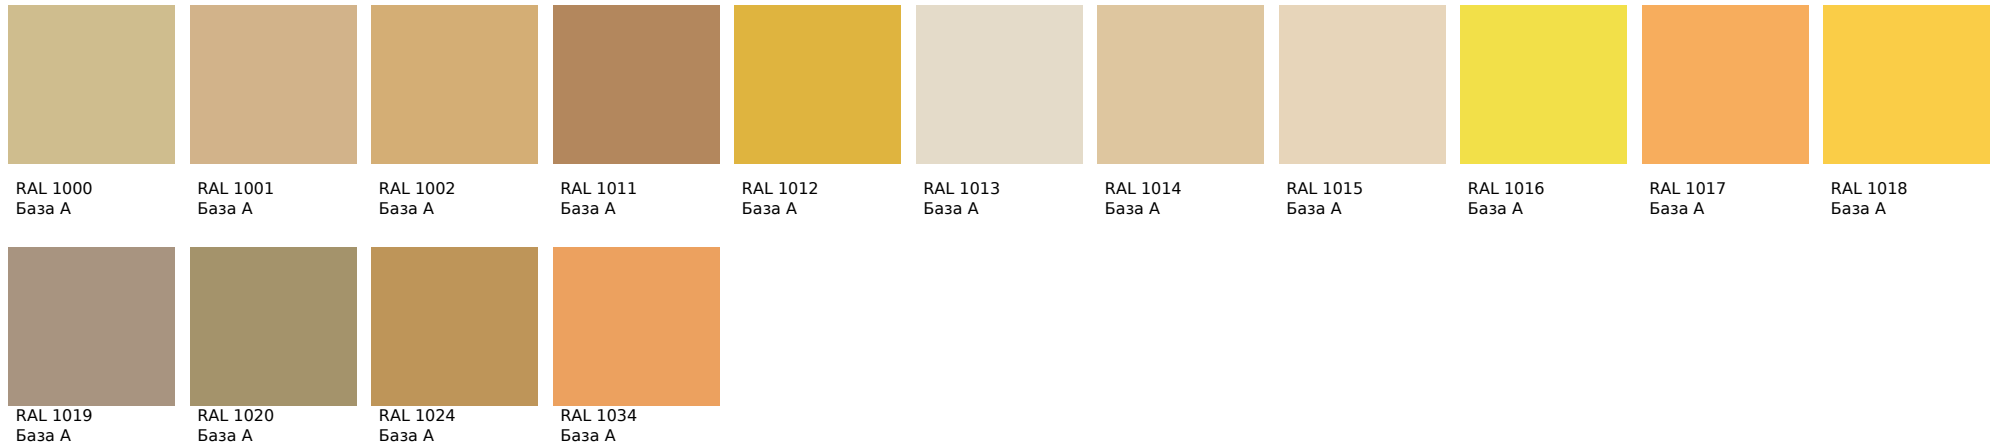

Декоративная штукатурка «Роллерная» (с эффектом «короеда») крупнозернистая

RAL 840HR

Цвета, представленные на дисплее, воспроизведены электронным способом. Они не заменяют оригинальные цвета, так как на восприятие цвета влияют, среди прочих, такие факторы, как структура поверхности, блеск и освещение. Перед выбором окончательного цвета рекомендуем проверить цвета каталогов в естественной среде.