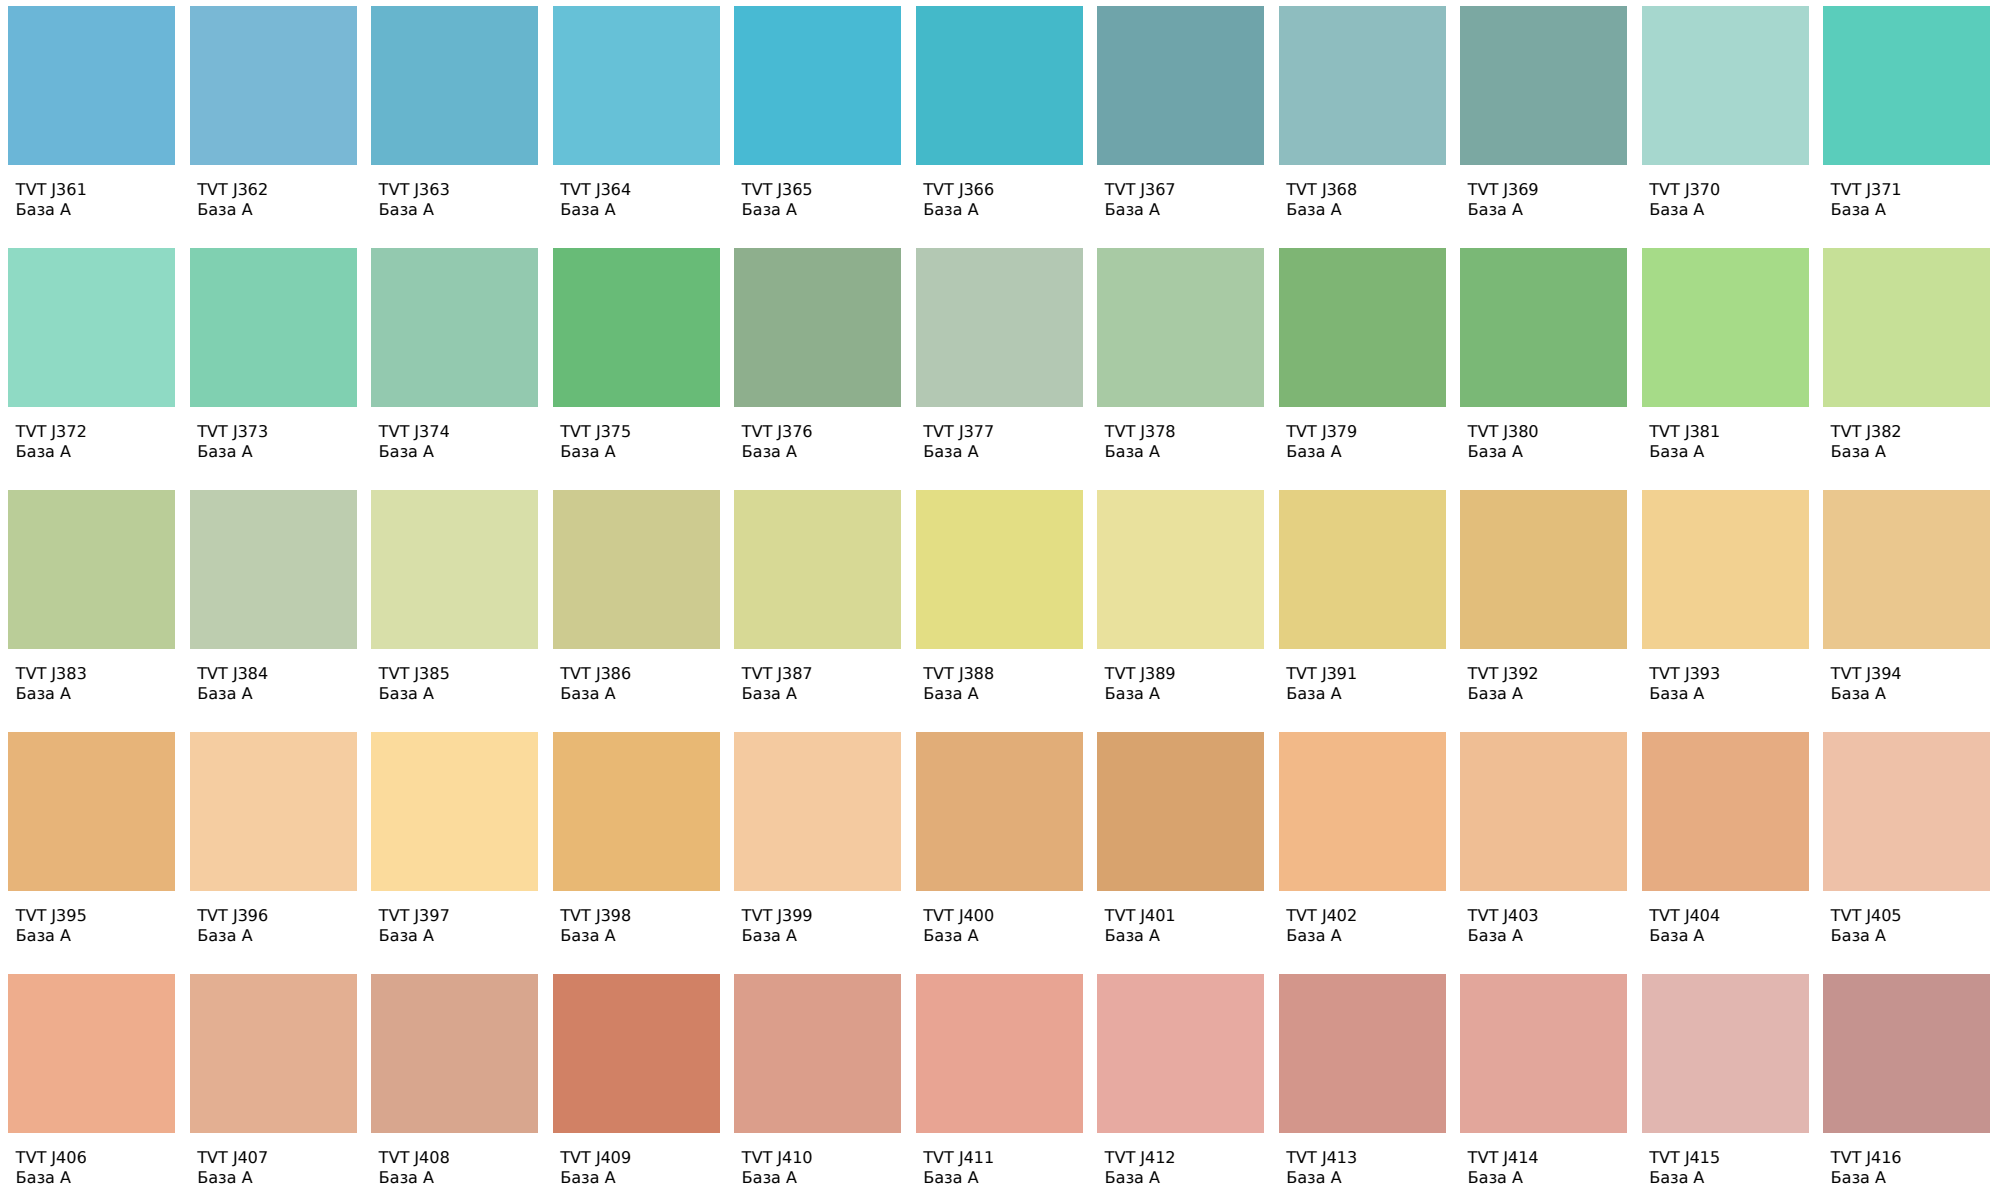

Декоративная штукатурка «Роллерная» (с эффектом «короеда») крупнозернистая

Tikkurila Symphony Opus I & II

Цвета, представленные на дисплее, воспроизведены электронным способом. Они не заменяют оригинальные цвета, так как на восприятие цвета влияют, среди прочих, такие факторы, как структура поверхности, блеск и освещение. Перед выбором окончательного цвета рекомендуем проверить цвета каталогов в естественной среде.