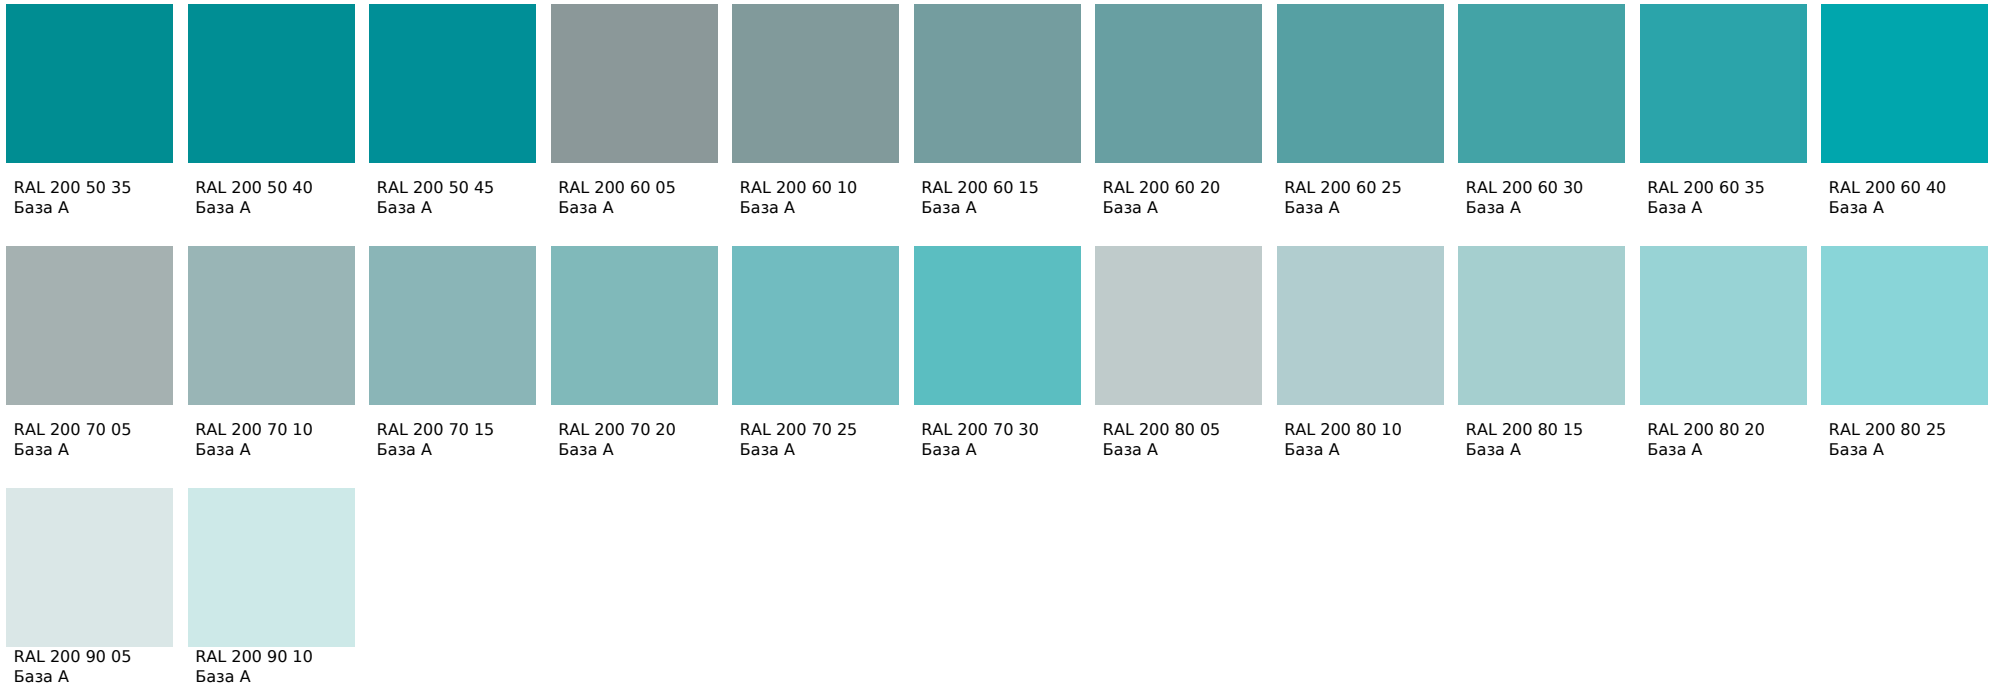

Декоративная штукатурка «Роллерная» (с эффектом «короеда») крупнозернистая

RAL Design

Цвета, представленные на дисплее, воспроизведены электронным способом. Они не заменяют оригинальные цвета, так как на восприятие цвета влияют, среди прочих, такие факторы, как структура поверхности, блеск и освещение. Перед выбором окончательного цвета рекомендуем проверить цвета каталогов в естественной среде.